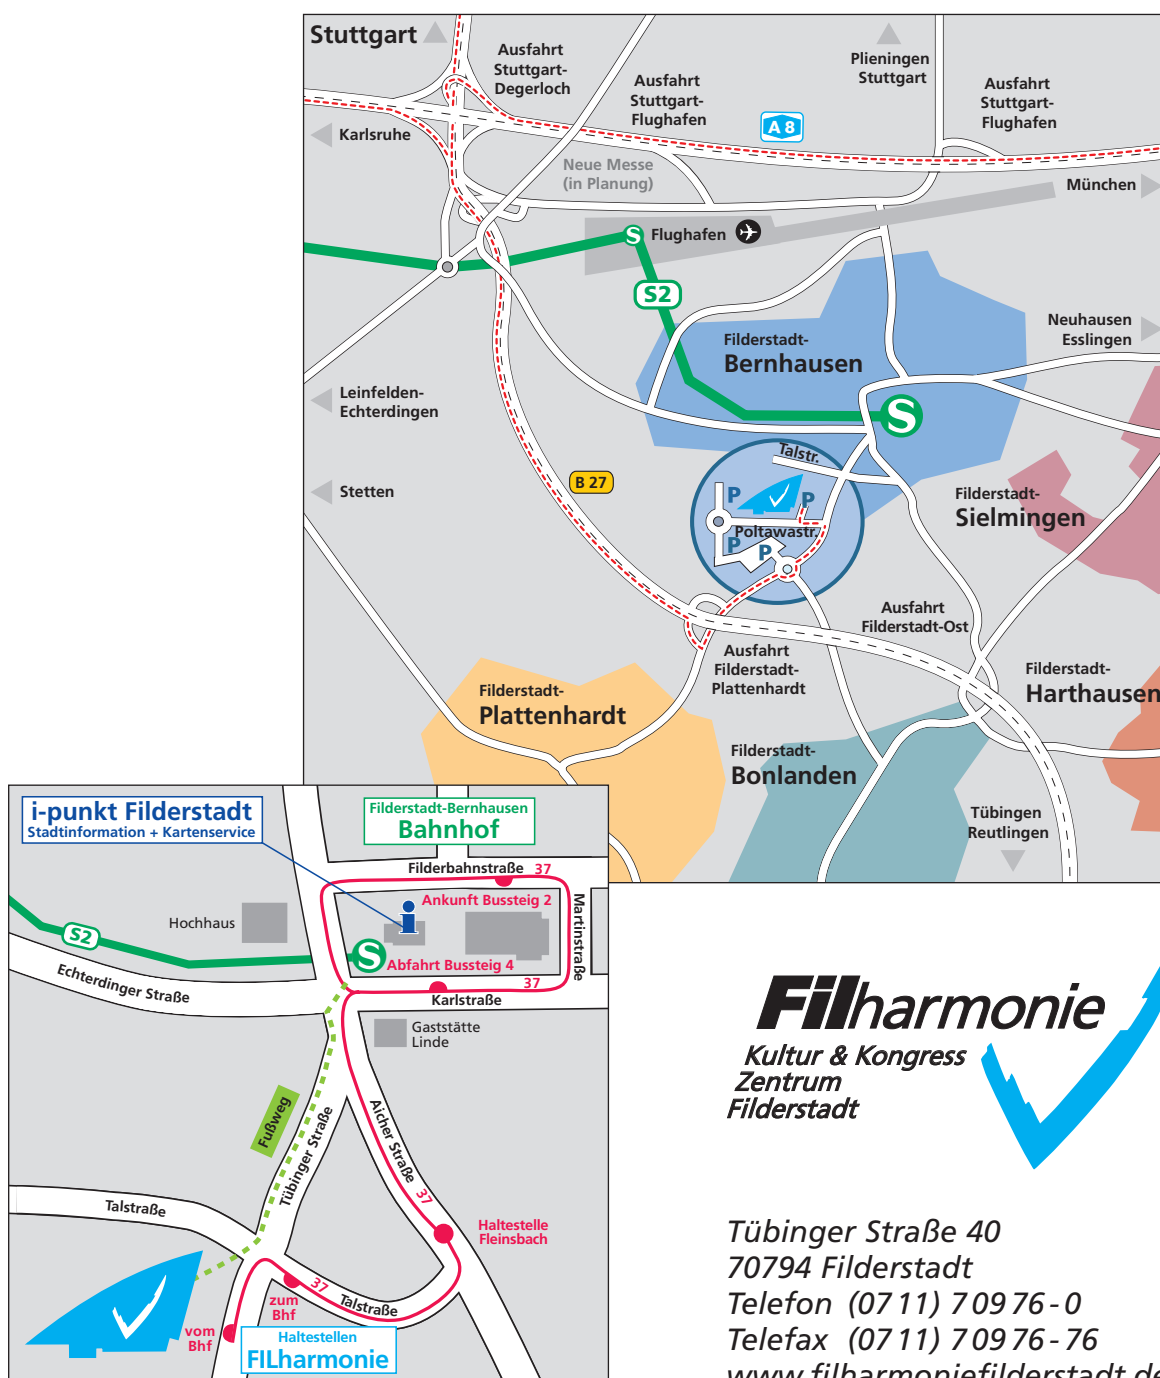

Stuttgart, 27. August 2024

Einladung zur VDSI-Fortbildungsveranstaltung

Sehr geehrte Damen und Herren,

gerne möchten wir Sie zu unserer nächsten Sitzung/ Veranstaltung am

am Freitag, 20. September 2024
von 9.00 Uhr bis 12.30 Uhr,
Kultur- & Kongresszentrum FilHarmonie Filderstadt
Tübinger Str. 40
70794 Filderstadt

Ihr direkter Weg zur FILharmonie...

...mit dem Flugzeug

Sie landen auf dem Stuttgarter Flughafen und fahren mit der **S-Bahn S2** weiter (siehe unten).

...mit der S-Bahn

z. B. ab Stuttgart-Hauptbahnhof mit der **S2** bis Filderstadt (Endstation).

...mit dem Bus

mit der **Linie 37** direkt vor die FILharmonie.

...mit dem Auto

A8 Stuttgart ↔ München:

- aus Richtung Stuttgart auf die B27 Richtung Reutlingen / Tübingen, Abfahrt Filderstadt-West / Plattenhardt / FILharmonie.
- aus Richtung München auf die B27 Richtung Reutlingen / Tübingen, Abfahrt Filderstadt-West / Plattenhardt / FILharmonie.